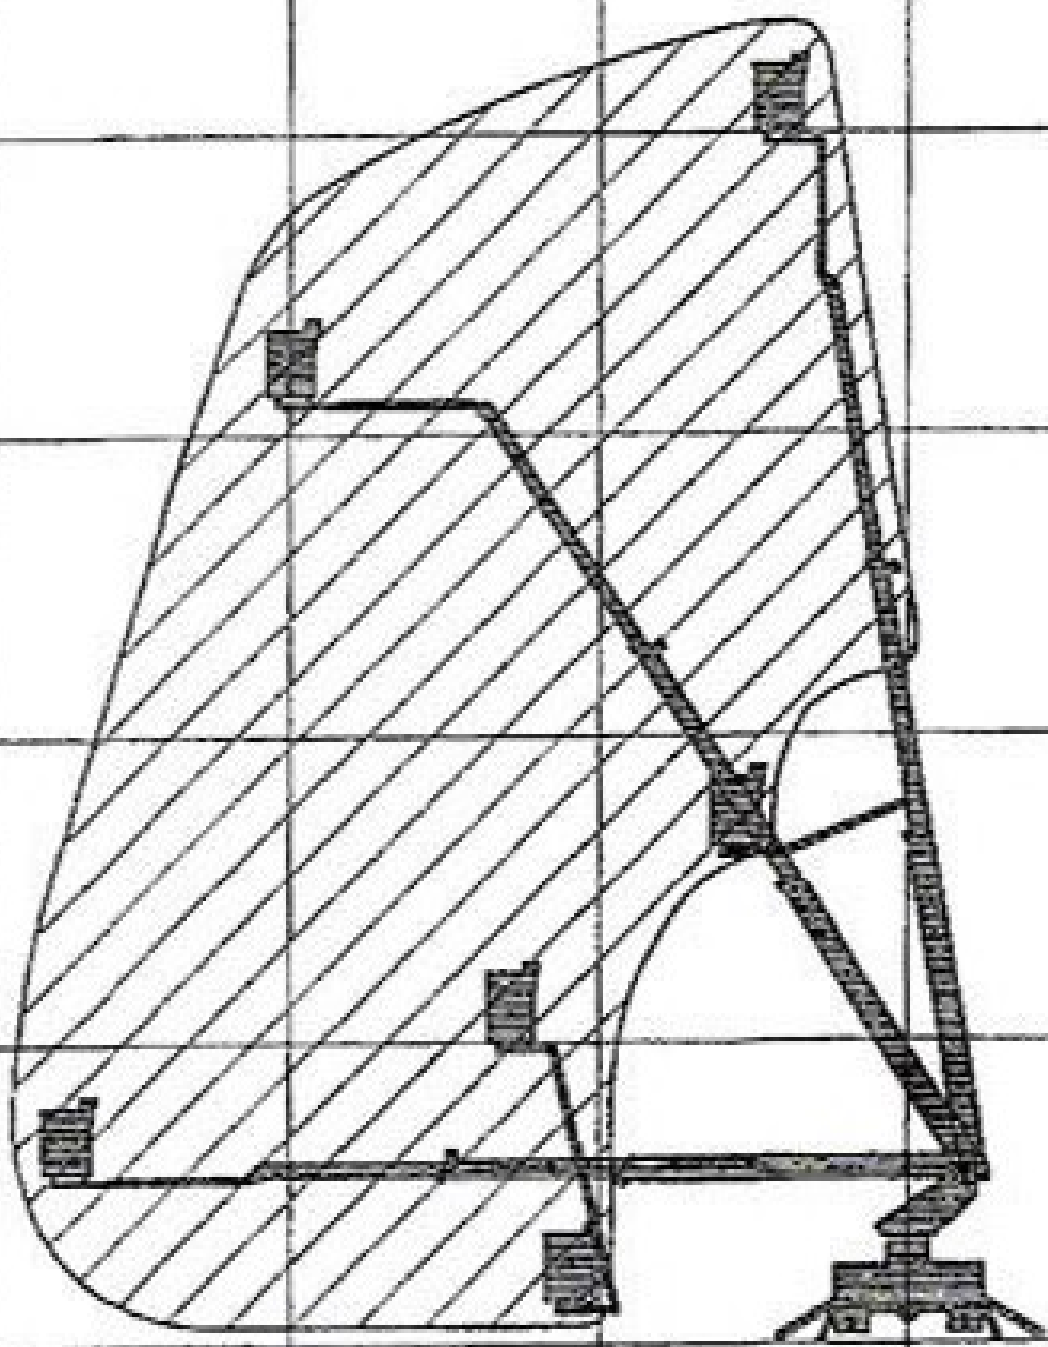

60ft 50 40 30 20 10 0 10ft

 **BRONTO SKYLIFT**<sup>®</sup>  
S 22 MDT

200kg  
440lbs

39123

0m 15 10 5 0 5m